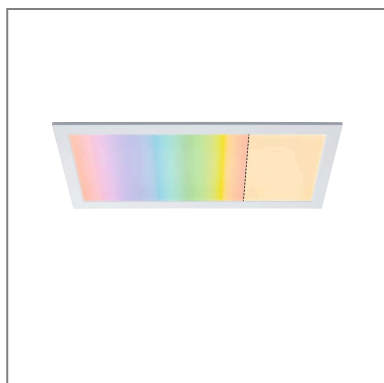

## Fiche technique du produit

<b>Nom du webshop:</b>	Panneau LED Smart Home Zigbee 3.0 Amaris carré 595x295mm 22W 1800lm RGBW+ Blanc dépoli gradable
<b>Artikel:</b>	79808
<b>EAN:</b>	4000870798089
<b>Producteur:</b>	Paulmann

### Description d'article OS:

Le panneau Amaris Zigbee 3.0, aux dimensions 595 x 295 mm, offre un design extrêmement lisse et donc épuré. La surface satinée du diffuseur produit un agréable éclairage d'ambiance étendu. Selon l'ambiance désirée, vous pouvez choisir entre un blanc chaud, un éclairage coloré et différents effets. Le luminaire est compatible Zigbee 3.0 3.0. ZigBee est un protocole de transmission radio qui met en réseau les appareils de différents fabricants. Le support métallique stable facilite le montage et donne l'impression que le panneau flotte en apesanteur.

### Données mécaniques

Lieu de montage: plafond & mur

**Dimensions (Hauteur x Largeur x Profondeur):** H: 52 x B:  
595 x T: 295 mm

**Matériau:** Métal

**Couleur:** Blanc dépoli

**poids net (kg):** 2,244 kg