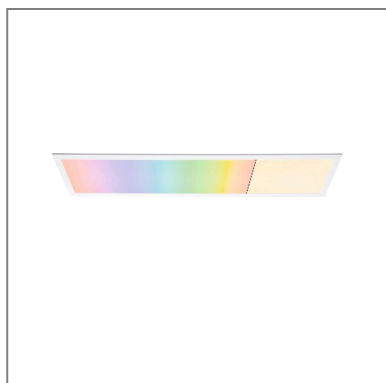

Fiche technique du produit

Nom du webshop:	Panneau LED Smart Home Zigbee 3.0 Amaris carré 1195x295mm 35W 2500lm RGBW+ Blanc dépoli gradable
Artikel:	79810
EAN:	4000870798102
Producteur:	Paulmann

Description d'article OS:

Le panneau Amaris Zigbee 3.0, aux dimensions 1195 x 295 mm, offre un design extrêmement lisse et donc épuré. La surface satinée du diffuseur produit un agréable éclairage d'ambiance étendu. Selon l'ambiance désirée, vous pouvez choisir entre un blanc chaud, un éclairage coloré et différents effets. Le luminaire est compatible Zigbee 3.0 3.0. ZigBee est un protocole de transmission radio qui met en réseau les appareils de différents fabricants. Le support métallique stable facilite le montage et donne l'impression que le panneau flotte en apesanteur.