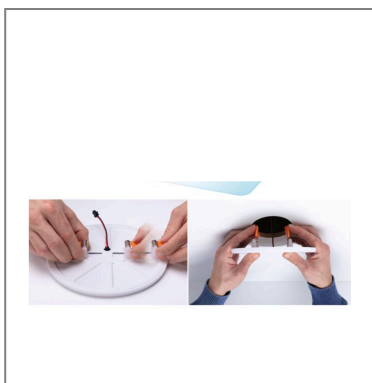

Fiche technique du produit

Nom du webshop:	VariFit Panneau encastré LED Smart Home Zigbee 3.0 Veluna Edge IP44 carré 200x200mm 18W 1400lm Tunable White Blanc gradable
Artikel:	79959
EAN:	4000870799598
Producteur:	Paulmann

Description d'article OS:

Le panneau encastré de forme carrée Veluna VariFit Edge impressionne par son design moderne et sans cadre. De dimension 200x200 mm, le panneau assure un rendement lumineux élevé et uniforme. Grâce à la technologie VariFit flexible, les ressorts de serrage pour le montage sont réglables en continu entre 68 et 180 mm. Le panneau peut ainsi être encastré dans des trous de perçage déjà présents ou dans de nouveaux trous. Pour un diamètre d'alésage supérieur à 68 mm, une profondeur de cavité d'au moins 30 mm est requise. Le couvercle en plastique satiné crée une fine diffusion de la lumière. Grâce à la commande de lumière blanche intelligente Tunable White, vous réglez en continu et personnalisez la température de couleur du luminaire – du blanc lumière du jour de l'éclairage de travail jusqu'au blanc chaud de la lumière de relaxation. Le luminaire est compatible Zigbee 3.0. Zigbee 3.0 est un protocole de transmission radio qui met en réseau les appareils de différents fabricants.

Données techniques d'éclairage

L'affichage du flux lumineux: 1400 lm

ETIM7_classe_rendement lumineux: 70 lm/W

Indice de rendu de couleur (IRC): > 80

le équipement: incl. 1x18 W

Données électriques

Accueilli performance: 20 W

Largeur d'encastrement: 68 mm

Matériau: Matière plastique

Couleur: Blanc

Protection IP: Pose au plafond IP44

poids net (kg): 0,467 kg