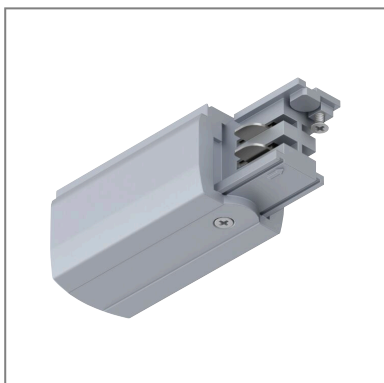

Fiche technique du produit

Nom du webshop: ProRail3 Alimentation électrique Fin Droit 99,5x35mm max. 3680W Argent

Artikel: 91358

EAN: 4000870913581

Producteur: Paulmann

Description d'article OS:

Cette alimentation de 230V en fin de circuit URail en Argent est directement branchée sur la l'alimentation électrique et s'intègre parfaitement à l'esthétique de toute installation d'éclairage, grâce à la forme de son rail. En le combinant aux autres composants, vous pouvez personnaliser à souhait votre système rails triphasé. Le système rails polyvalent ProRail3 offre une éclairage flexible et individuel, par ex. pour les espaces commerciaux, les cabinets médicaux ou les restaurants. Avec une seule sortie de courant, même les pièces avec de nombreux recoins sont efficacement éclairées.

Données techniques d'éclairage

Données électriques

Tension d'alimentation: 230 V

Classe de protection: Classe de protection I

Données mécaniques

Lieu de montage: plafond

Dimensions (Hauteur x Largeur x Profondeur): H: 32,5 x B: 99,5 x T: 35 mm

Matériau: Métal & Matière plastique

Couleur: Argent

poids net (kg): 0,081 kg