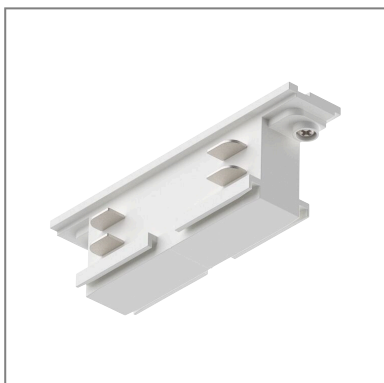

Fiche technique du produit

Nom du webshop: ProRail3 Connecteur Connecteur de ligne 94x24,5mm max. 3680W Blanc

Artikel: 91368

EAN: 4000870913680

Producteur: Paulmann

Description d'article OS:

Avec ce connecteur en ligne en Blanc de la série ProRail3, et en combinaison avec d'autres composants, vous pouvez personnaliser à souhait votre système rails triphasé. Le connecteur peut être utilisé pour relier deux rails entre eux. Le système rails polyvalent ProRail3 offre un éclairage flexible et individuel, par ex. pour les espaces commerciaux, les cabinets médicaux ou les restaurants. Avec une seule sortie de courant, même les pièces avec de nombreux recoins sont efficacement éclairées.

Données techniques d'éclairage

Données électriques

Tension d'alimentation: 230 V

Classe de protection: Classe de protection I

Données mécaniques

Lieu de montage: plafond

Dimensions (Hauteur x Largeur x Profondeur): H: 32 x B:
94 x T: 24,5 mm

Matériau: Métal & Matière plastique

Couleur: Blanc

poids net (kg): 0,056 kg