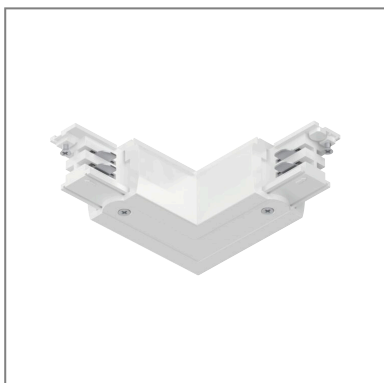

Fiche technique du produit

Nom du webshop: ProRail3 Connecteur Pièce en L Extérieur 101x101mm max. 3680W Blanc

Artikel: 91372

EAN: 4000870913727

Producteur: Paulmann

Description d'article OS:

Avec ce connecteur en Blanc, vous pouvez réaliser des installations en L. Il est l'un des nombreux éléments du système de la série ProRail3. En le combinant aux autres composants, vous pouvez personnaliser à souhait votre système rails triphasé. Le système rails polyvalent ProRail3 offre un éclairage flexible et individuel, par ex. pour les espaces commerciaux, les cabinets médicaux ou les restaurants. Avec une seule sortie de courant, même les pièces avec de nombreux recoins sont efficacement éclairées.

Données techniques d'éclairage

Données électriques

Tension d'alimentation: 230 V

Classe de protection: Classe de protection I

Données mécaniques

Lieu de montage: plafond

Dimensions (Hauteur x Largeur x Profondeur): H: 32,5 x B: 101 x T: 101 mm

Matériau: Métal & Matière plastique

Couleur: Blanc

poids net (kg): 0,129 kg