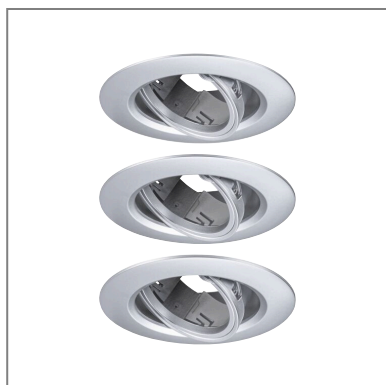

Fiche technique du produit

Nom du webshop:	Spot encastré Pack de 3 orientable rond 90mm 30° GU10 max. 3x10W 230V gradable Chrome mat
Artikel:	92110
EAN:	4000870921104
Producteur:	Paulmann

Description d'article OS:

Les anneaux pivotants pour luminaires encastrés en Pack de 3 et de couleur Chrome mat en plastique sont une solution idéale pour un éclairage flexible. Le circlip discret s'adapte parfaitement au luminaire et assure un aspect harmonieux. Adapté aux ampoules d'un diamètre de 50 mm comme GU10 ou LED Coins Paulmann.

Données techniques d'éclairage

Données électriques

Tension d'alimentation: 230 V

Dimmable [Naming]: gradable

Classe de protection: Classe de protection II

Données mécaniques

Largeur d'encastrement: 75 mm

Profondeur d'encastrement: 90 mm

Angle d'orientation: 30 °

Matériau: Matière plastique

Couleur: Chrome mat

Protection IP: Pose au plafond IP23

poids net (kg): 0,202 kg