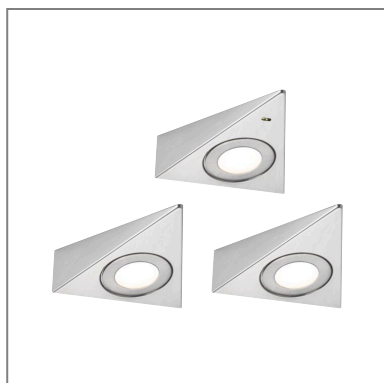

Fiche technique du produit

Nom du webshop:	Éclairage sous-meubles LED Trias Détecteur de proximité Kit de 3 3x2,7W 135x132mm 3x185lm
Artikel:	92125
EAN:	4000870921258
Producteur:	Paulmann

Description d'article OS:

Le lot comprenant trois éclairages de meubles Trias est idéal pour la cuisine. Ces luminaires ne sont pas uniquement un accroche-regard, leur aspect pratique est redoutable. Faciles à poser, ils s'intègrent sans problème dans toutes les cuisines. Le commutateur marche/arrêt sans contact avec détecteur de proximité est un plus. La lumière blanc chaud chaleureuse garantit en outre une atmosphère agréable pour la préparation et la prise des repas. Conçus en matériaux de haute qualité faciles à nettoyer, ces luminaires sont garantis faciles d'entretien. Le montage se fait directement au réseau 230 V avec la transfo-prise fournie.

Données techniques d'éclairage

L'affichage du flux lumineux: 185 lm

Indice de rendu de couleur (IRC): > 80

le équipement: incl. 3x2,7 W

Données électriques

Accueilli performance: 9 W

Tension d'alimentation: 230/12 V