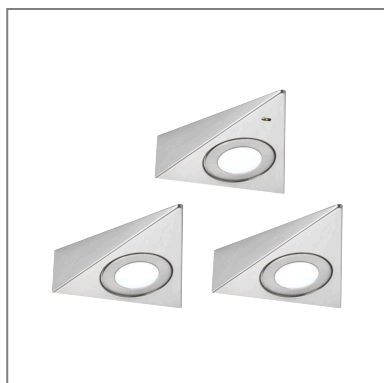

Fiche technique du produit

Nom du webshop:	Éclairage sous-meubles LED Trias Détecteur de proximité Kit de 3 3x2,7W 135x132mm 3x185lm
Artikel:	92126
EAN:	4000870921265
Producteur:	Paulmann

Description d'article OS:

Le lot comprenant trois éclairages de meubles Trias est idéal pour la cuisine. Ces luminaires ne sont pas uniquement un accroche-regard, leur aspect pratique est redoutable. Faciles à poser, ils s'intègrent sans problème dans toutes les cuisines. Le commutateur marche/arrêt sans contact avec détecteur de proximité est un plus. Avec sa température de couleur blanc neutre, la lumière est claire et idéale pour éclairer un plan de travail de manière optimale. Conçus en matériaux de haute qualité faciles à nettoyer, ces luminaires sont garantis faciles d'entretien. Le montage se fait directement au réseau 230 V avec la transfo-prise fournie.

Données techniques d'éclairage

L'affichage du flux lumineux: 185 lm

Indice de rendu de couleur (IRC): > 80

le équipement: incl. 3x2,7 W

Données électriques

Accueilli performance: 9 W

Tension d'alimentation: 230/12 V