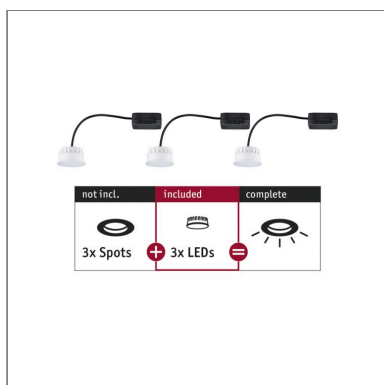

Fiche technique du produit

Nom du webshop: Spot encastré modulaire LED Choose Coin Kit de 3 rond 50mm Coin 3x6W 3x470lm 230V 2700K Satiné

Artikel: 92472

EAN: 4000870924723

Producteur: Paulmann

Description d'article OS:

Les ampoules Coin plates sont compatibles avec toutes les bagues de montage de la série Choose. Avec la série Choose, combinez les encastrés de votre choix facilement et selon vos envies. Les spots encastrés sont combinables sans restriction et ne requièrent pas de transfo, toutes les ampoules sont remplaçables.

Données techniques d'éclairage

L'affichage du flux lumineux: 470 lm

ETIM7_classe_rendement lumineux: 67,143 lm/W

Indice de rendu de couleur (IRC): > 85

Angle de rayonnement: 100 °

le équipement: incl. 3x6 W

Largeur d'encastrement: 68 mm

Matériau: Matière plastique

Couleur: Satiné

poids net (kg): 0,243 kg