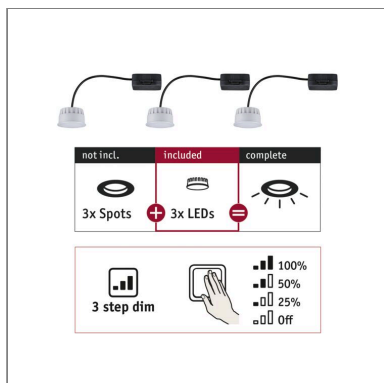

## Fiche technique du produit

**Nom du webshop:** Spot encastré modulaire LED 3-Step-Dim Choose Coin Kit de 3 rond 50mm Coin 3x6W 3x470lm 230V gradable 2700K Satiné

**Artikel:** 92473

**EAN:** 4000870924730

### Description d'article OS:

Les ampoules Coin plates et gradables sur 3 niveaux sont compatibles avec toutes les bagues de montage de la série Choose. La fonction 3-Step-Dim intégrée vous permet de naviguer entre trois intensités de lumière en actionnant plusieurs fois un simple commutateur traditionnel. Avec la série Choose, combinez les encastrés de votre choix facilement et selon vos envies. Les spots encastrés sont combinables sans restriction et ne requièrent pas de transfo, toutes les ampoules sont remplaçables.

### Données techniques d'éclairage

**L'affichage du flux lumineux:** 470 lm

**ETIM7\_classe\_rendement lumineux:** 67,143 lm//W

**Indice de rendu de couleur (IRC):** > 85

**Angle de rayonnement:** 100 °

**le équipement:** incl. 3x6 W

### Données électriques

**Accueilli performance:** 7 W

**Tension d'alimentation:** 230 V

**Dimmable [Naming]:** gradable

**Classe de protection:** Classe de protection II