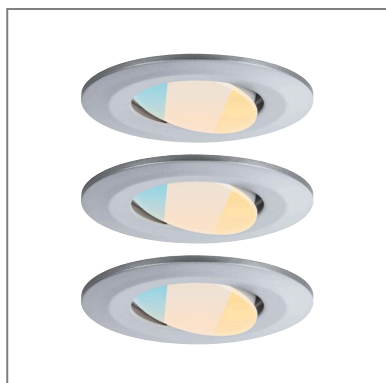

Fiche technique du produit

Nom du webshop:	Spot encastré LED Calla Pack de 3 orientable IP65 rond 90mm 30° 3x5W 3x400lm 230V White Switch Chrome mat
Artikel:	93095
EAN:	4000870930953
Producteur:	Paulmann

Description d'article OS:

Il est compact, personnalisable et extrêmement lumineux. Flexible dans ses applications, le spot encastré LED Calla chrome mat polyvalent en kit de 3 convient particulièrement dans les pièces humides. Pourvu de la protection contre les projections d'eau IP65, il ne craint pas l'humidité. Sa forme discrète s'intègre dans tous les styles d'intérieurs. Grâce à la fonction WhiteSwitch, la température de couleur peut être réglée de manière individuelle via l'interrupteur mural en fonction de l'heure de la journée et selon vos besoins : Blanc lumière du jour – Réveillez-vous ! Blanc neutre – Maquillez-vous ! Blanc chaud – Détendez-vous ! Avec les spots encastrés LED Calla, votre salle de bain bénéficie toujours de l'éclairage adéquat. La température de couleur peut s'adapter au biorythme par réglage à l'aide de l'interrupteur mural. La fonction mémoire intégrée enregistre les températures de couleur sélectionnées pour vos usages futurs. Orientables, les spots diffusent la lumière précisément là où vous le souhaitez.

Données techniques d'éclairage

L'affichage du flux lumineux: 400 lm

ETIM7_classe_rendement lumineux: 78,182 lm/W

Indice de rendu de couleur (IRC): > 80

Angle de rayonnement: 100 °

le équipement: incl. 3x5 W

Angle d'orientation: 30 °

Matériau: Matière plastique

Couleur: Chrome mat

Protection IP: Pose au plafond IP65

poids net (kg): 0,483 kg