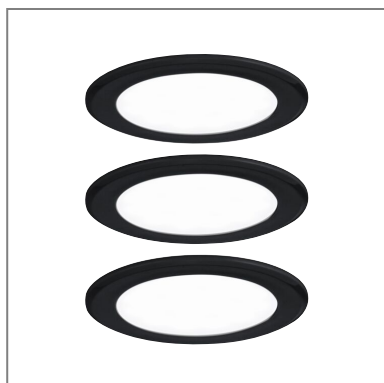

## Fiche technique du produit

<b>Nom du webshop:</b>	Éclairages encastrés LED pour meubles Kit de 3 rond 65mm 3x2,5W 3x180lm 230/12V 4000K Noir mat
<b>Artikel:</b>	93122
<b>EAN:</b>	4000870931226
<b>Producteur:</b>	Paulmann

### **Description d'article OS:**

Le kit de 3 encastrés meubles en Noir mat avec 4000K met en valeur le mobilier Compatibles avec des profondeurs d'encastrement de 54 mm, ces luminaires habillent les pièces de leur touche esthétique. Ils séduisent non seulement par leur design remarquable, mais aussi par leur intensité lumineuse. Ces encastrés meubles offrent un éclairage parfait et garantissent ainsi une atmosphère agréable. Que ce soit au salon, dans la chambre à coucher ou dans la cuisine - les encastrés meubles brillent par leur polyvalence et confèrent à la pièce une aura unique. En tant qu'éclairage d'armoires, ils sont faciles à installer sur les meubles existants et offrent un éclairage parfait de leur intérieur.

### **Données techniques d'éclairage**

**L'affichage du flux lumineux:** 180 lm

**le équipement:** incl. 3x2,5 W

### **Données mécaniques**

**Dimensions (Hauteur x Largeur x Profondeur):** H: 12 mm

**Largeur d'encastrement:** 54 mm

**Profondeur d'encastrement:** 15 mm

**Matériau:** Matière plastique

**Couleur:** Noir mat