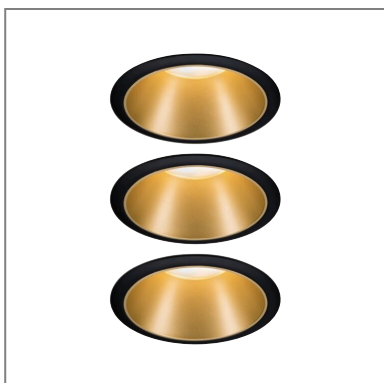

Fiche technique du produit

Nom du webshop:	Spot encastré LED 3-Step-Dim Cole Coin Kit de base IP44 rond 88mm Coin 3x6W 3x470lm 230V gradable 2700K Noir & Doré mat
Artikel:	93404
EAN:	4000870934043
Producteur:	Paulmann

Description d'article OS:

Coup de foudre clairvoyant ! Avec leurs ampoules en retrait, les encastrés Cole en Noir/Doré se fondent presque dans le plafond. Mais si tôt remarqués, ils aimantent le regard. La lumière des Coin en retrait sur la surface dorée dépolie garantit un éclairage doux et non éblouissant. De plus, ils convainquent par leur technologie brillante : les LED Coin remplaçables diffusent une agréable lumière blanc chaud et se règlent sur trois niveaux avec un interrupteur conventionnel.