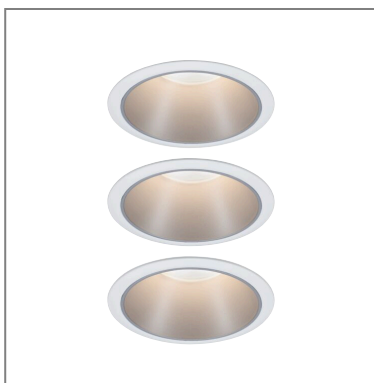

Fiche technique du produit

Nom du webshop:	Spot encastré LED 3-Step-Dim Cole Coin Kit de base IP44 rond 88mm Coin 3x6W 3x470lm 230V gradable 2700K Blanc & Argent mat
Artikel:	93410
EAN:	4000870934104
Producteur:	Paulmann

Description d'article OS:

Coup de foudre clairvoyant ! Avec leurs ampoules en retrait, les encastrés Cole en Blanc/Argent se fondent presque dans le plafond. Mais si tôt remarqués, ils aimantent le regard. La lumière des Coin en retrait sur la surface argentée dépolie garantit un éclairage doux et non éblouissant. De plus, ils convainquent par leur technologie brillante : les LED Coin remplaçables diffusent une agréable lumière blanc chaud et se règlent sur trois niveaux avec un interrupteur conventionnel.

Données techniques d'éclairage

L'affichage du flux lumineux: 470 lm

Indice de rendu de couleur (IRC): > 85

Angle de rayonnement: 100 °

le équipement: incl. 3x6 W

Données électriques

Tension d'alimentation: 230 V

Couleur: Blanc & Argent mat

Protection IP: Pose au plafond IP44

poids net (kg): 0,493 kg