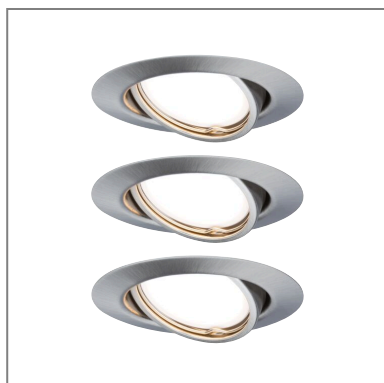

Fiche technique du produit

Nom du webshop:	Spot encastré LED Base Kit de base orientable rond 90mm 20° GU10 3x5W 3x350lm 230V 3000K Acier brossé
Artikel:	93420
EAN:	4000870934203
Producteur:	Paulmann

Description d'article OS:

Base sont des spots encastrés robustes et conviviaux en métal, qui conviennent aussi bien à l'équipement de nouvelles installations qu'au remplacement d'équipements existants. Ces luminaires se relient facilement et de manière illimitée entre eux grâce au boîtier de raccordement fourni avec connexions rapides. La livraison inclut des ampoules LED GU10 interchangeables qui avec leur lumière blanc chaud créent une atmosphère conviviale.