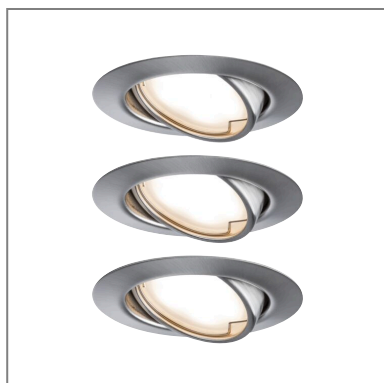

Fiche technique du produit

Nom du webshop:	Spot encastré LED Base Coin Kit de base orientable rond 90mm 20° Coin 3x5W 3x370lm 230V 3000K Acier brossé
Artikel:	93421
EAN:	4000870934210
Producteur:	Paulmann

Description d'article OS:

Base sont des spots encastrés robustes et conviviaux en métal, qui conviennent aussi bien à l'équipement de nouvelles installations qu'au remplacement d'équipements existants. Ces luminaires se relient facilement et de manière illimitée entre eux grâce au boîtier de raccordement fourni avec connexions rapides. La livraison inclut des ampoules LED interchangeables qui avec leur lumière blanc chaud créent une atmosphère conviviale.