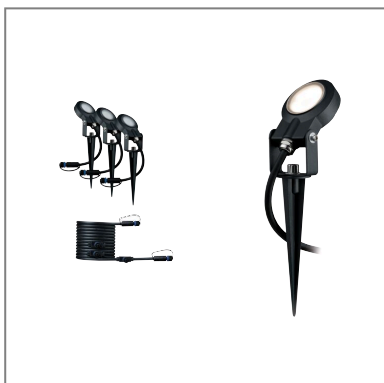

Fiche technique du produit

Nom du webshop: Plug & Shine Projecteur de jardin LED Sting Kit d'extension IP67 3000K 3x6,4W Anthracite

Artikel: 93689

EAN: 4000870936894

Producteur: Paulmann

Description d'article OS:

Avec le kit complémentaire Plug&Shine Sting, il est possible de brancher jusqu'à trois luminaires supplémentaires à l'installation 24 V existante. Les piquets conviennent parfaitement à l'éclairage de plantes ou d'objets, peuvent être orientés selon vos souhaits et sont totalement résistants aux intempéries. Si nécessaire, le système peut être prolongé par l'ajout d'autres composants Plug&Shine.

Données techniques d'éclairage

L'affichage du flux lumineux: 270 lm

ETIM7_classe_rendement lumineux: 0 lm/W

Angle de rayonnement: 100 °

le équipement: incl. 3x6,4 W

Données électriques

Accueilli performance: 18 W

Couleur: Anthracite

Protection IP: IP67

poids net (kg): 2,102 kg