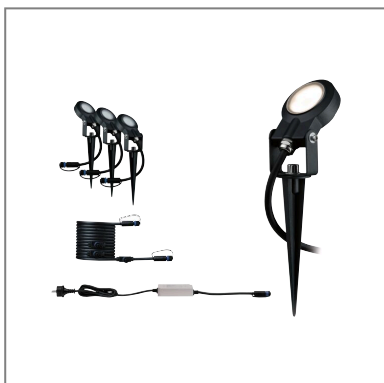

Fiche technique du produit

Nom du webshop: Plug & Shine Projecteur de jardin LED Sting Kit de base IP67 3000K 3x6,4W 75VA Anthracite

Artikel: 93696

EAN: 4000870936962

Producteur: Paulmann

Description d'article OS:

Déballez, branchez, éclairez le jardin : le kit de base Sting Plug & Shine se compose de trois piquets de terre blanc chaud, d'un transformateur et d'un câble de connexion pour vous permettre de commencer facilement à réaliser votre éclairage extérieur. Les piquets conviennent parfaitement à l'éclairage de plantes ou d'objets, peuvent être orientés selon vos souhaits et sont totalement résistants aux intempéries. Vous pouvez au besoin étendre le système en ajoutant encore d'autres composants Plug & Shine.

Données techniques d'éclairage

L'affichage du flux lumineux: 270 lm

ETIM7_classe_rendement lumineux: 15 lm/W

Angle de rayonnement: 100 °

le équipement: incl. 3x6,4 W

Données électriques

Accueilli performance: 18 W

Couleur: Anthracite

Protection IP: IP67

poids net (kg): 2,62 kg