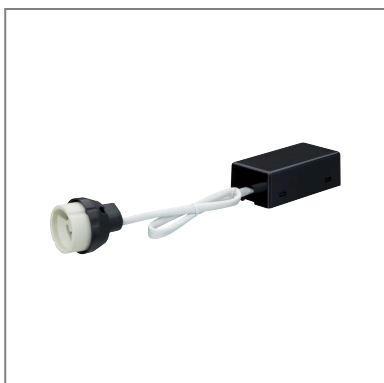

Fiche technique du produit

| | |
|------------------------|---|
| Nom du webshop: | Accessoires pour spots encastrés Boitier de connexion GU10 avec Quick Clip 70x35mm 230V GU10 Noir |
| Artikel: | 93810 |
| EAN: | 4000870938102 |
| Producteur: | Paulmann |

Description d'article OS:

Boîte de jonction HV facile à monter avec connexions rapides pour pouvoir générer une profondeur d'encastrement minimale pour les encastrés.

Données techniques d'éclairage

Données électriques

Tension d'alimentation: 230 V

Classe de protection: Classe de protection II

Données mécaniques

Lieu de montage: autre

Dimensions (Hauteur x Largeur x Profondeur): H: 23 x B: 70 x T: 35 mm

Matériau: Matière plastique

Couleur: Noir

poids net (kg): 0,087 kg