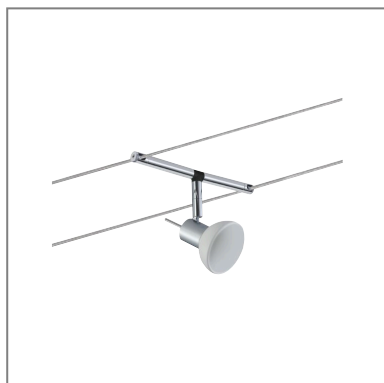

## Fiche technique du produit

**Nom du webshop:** Système sur câbles Sheela Spot individuel GU5,3 max. 10W gradable 12V Chrome mat & Opale

**Artikel:** 94131

**EAN:** 4000870941317

**Producteur:** Paulmann

### **Description d'article OS:**

Qu'ils soient inclinés ou à angles – les systèmes câbles s'intègrent dans toutes les pièces. S'installant aussi bien sur un mur qu'au plafond, la collection Sheela offre des possibilités d'aménagement illimitées. Personnalisable, le kit de base se complète avec des spots individuels, des renvois d'angles et autres accessoires. Veillez à respecter la capacité du transfo.

#### **Données mécaniques**

**Lieu de montage:** autre

**Dimensions (Hauteur x Largeur x Profondeur):** H: 120 T:  
95 mm

**Matériau:** Métal & Verre

**Couleur:** Chrome mat & Opale

**poids net (kg):** 0,258 kg