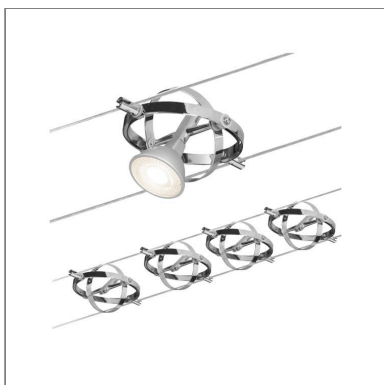

Fiche technique du produit

Nom du webshop:	Système sur câbles Cardan Kit de base GU5,3 max. 4x10W gradable 230/12V Chrome mat & Chrome
Artikel:	94144
EAN:	4000870941447
Producteur:	Paulmann

Description d'article OS:

Qu'ils soient inclinés ou à angles – les systèmes câbles s'intègrent dans toutes les pièces. S'installant aussi bien sur un mur qu'au plafond, la collection Cardan offre des possibilités d'aménagement illimitées. Personnalisable, le kit de base se complète avec des spots individuels, des renvois d'angles et autres accessoires. Veillez à respecter la capacité du transfo.

Données techniques d'éclairage

Données électriques

Tension d'alimentation: 230/12 V

Dimmable [Naming]: gradable

Données mécaniques

Lieu de montage: plafond & mur

Matériau: Métal

Couleur: Chrome mat & Chrome

poids net (kg): 2,924 kg