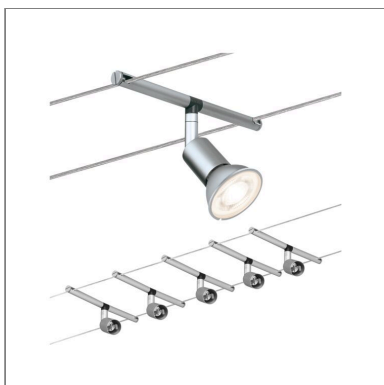

Fiche technique du produit

Nom du webshop:	Système sur câbles Spice SaltLED Kit de base GU5,3 max. 5x10W gradable 230/12V Chrome mat
Artikel:	94145
EAN:	4000870941454
Producteur:	Paulmann

Description d'article OS:

Qu'ils soient inclinés ou à angles – les systèmes câbles s'intègrent dans toutes les pièces. S'installant aussi bien sur un mur qu'au plafond, la collection Salt offre des possibilités d'aménagement illimitées. Personnalisable, le kit de base se complète avec des spots individuels, des renvois d'angles et autres accessoires. Veillez à respecter la capacité du transfo.

Données techniques d'éclairage

Données électriques

Tension d'alimentation: 230/12 V

Dimmable [Naming]: gradable

Données mécaniques

Lieu de montage: plafond & mur

Dimensions (Hauteur x Largeur x Profondeur): H: 65 x B: 185 x T: 55 mm

Matériau: Métal

Couleur: Chrome mat

poids net (kg): 3,425 kg