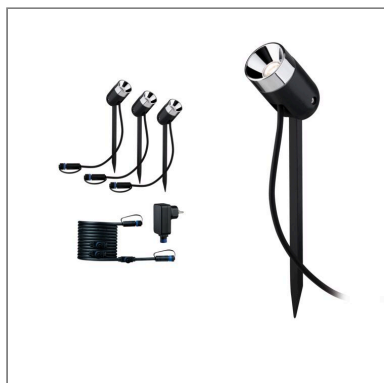

Fiche technique du produit

Nom du webshop: Plug & Shine Projecteur de jardin LED Pike Kit de base IP65 3000K 3x2,2W 21VA Anthracite

Artikel: 94242

EAN: 4000870942420

Producteur: Paulmann

Description d'article OS:

Déballez, branchez, éclairez le jardin : le kit de base Pike Plug & Shine se compose de trois piquets de terre blanc chaud, d'un transformateur et d'un câble de connexion pour vous permettre de commencer facilement à réaliser votre éclairage extérieur. Les piquets conviennent parfaitement à l'éclairage de plantes ou d'objets, peuvent être orientés selon vos souhaits et sont totalement résistants aux intempéries. Vous pouvez au besoin étendre le système en ajoutant encore d'autres composants Plug & Shine.

Données techniques d'éclairage

L'affichage du flux lumineux: 240 lm

ETIM7_classe_rendement lumineux: 21,818 lm/W

Angle de rayonnement: 45 °

le équipement: incl. 3x2,2 W

Données électriques

Accueilli performance: 11 W

Matériau: Matière plastique

Couleur: Anthracite

Protection IP: IP65

poids net (kg): 1,563 kg