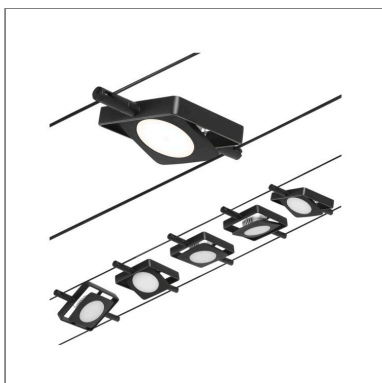

Fiche technique du produit

Nom du webshop:	CorDuo Système sur câbles LED MacLED Kit de base 5x250lm 5x4,5W 3000K 230/12V Noir mat & Chrome
Artikel:	94424
EAN:	4000870944240
Producteur:	Paulmann

Description d'article OS:

La série MacLED en Noir mat & Chrome avec 5 spots LED s'installe aussi bien sur un mur qu'au plafond, et offre des possibilités d'aménagement illimitées. Droites, pentues ou resserrées – les systèmes câbles s'intègrent dans toutes les pièces et résolvent les problèmes d'installation. Personnalisable, le kit de base se complète avec des spots individuels, des renvois d'angles et autres accessoires. Le câble d'une longueur de 10 m peut être divisé au milieu pour que le système soit tendu sur max. 5 m. Ce système permet une diffusion de la lumière optimale et peut être facilement étendu en cas de besoin d'éclairage plus élevé. Une seule prise électrique est nécessaire pour la répartition des luminaires dans l'ensemble de la pièce. Les systèmes dotés de la technique 12 V CC (courant continu) ne sont pas gradables via un variateur mural.

Classe de protection: Classe de protection II

Données mécaniques

Dimensions (Hauteur x Largeur x Profondeur): H: 24 x B:
92 x T: 92 mm

Matériau: Métal

Couleur: Noir mat & Chrome

poids net (kg): 1,829 kg