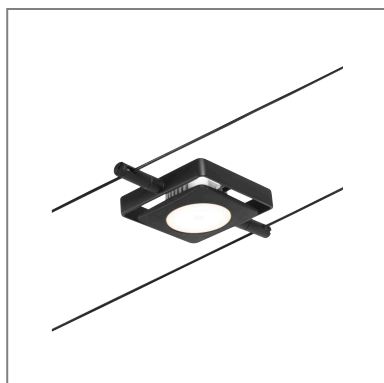

Fiche technique du produit

Nom du webshop:	CorDuo Système sur câbles LED MacLED Spot individuel 250lm 4,5W 3000K 12V Noir mat & Chrome
Artikel:	94425
EAN:	4000870944257
Producteur:	Paulmann

Description d'article OS:

Le spot individuel MacLED en Noir mat, Chrome est idéal pour compléter un système câbles existant. Le système s'installe aussi bien sur un mur qu'au plafond et offre des possibilités d'aménagement illimitées. Droites, pentues ou resserrées – les systèmes câbles s'intègrent dans toutes les pièces et résolvent les problèmes d'installation. Ce système permet une diffusion de la lumière optimale et peut être facilement étendu en cas de besoin d'éclairage plus élevé. Une seule prise électrique est nécessaire pour la répartition des luminaires dans l'ensemble de la pièce. Les systèmes dotés de la technique 12 V CC (courant continu) ne sont pas gradables via un variateur mural.

Classe de protection: Classe de protection III

Données mécaniques

Lieu de montage: autre

Dimensions (Hauteur x Largeur x Profondeur): H: 24 x B:
92 x T: 92 mm

Matériau: Métal

Couleur: Noir mat & Chrome

poids net (kg): 0,199 kg