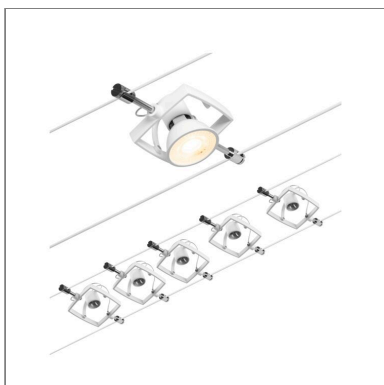

Fiche technique du produit

Nom du webshop:	CorDuo Système sur câbles Mac II Kit de base GU5,3 max. 5x10W 230/12V Blanc dépoli & Chrome
Artikel:	94432
EAN:	4000870944325
Producteur:	Paulmann

Description d'article OS:

La gamme Mac II en Blanc dépoli & Chrome s'installe aussi bien sur un mur qu'au plafond et offre des possibilités d'aménagement illimitées. Droites, pentues ou resserrées – les systèmes câbles s'intègrent dans toutes les pièces et résolvent les problèmes d'installation. Personnalisable, le kit de base se complète avec des spots individuels, des renvois d'angles et autres accessoires. Le câble d'une longueur de 10 m peut être divisé au milieu pour que le système soit tendu sur max. 5 m. Ce système permet une diffusion de la lumière optimale et peut être facilement étendu en cas de besoin d'éclairage plus élevé. Une seule prise électrique est nécessaire pour la répartition des luminaires dans l'ensemble de la pièce. Les systèmes dotés de la technique 12 V CC (courant continu) ne sont pas gradables via un variateur mural.

Données techniques d'éclairage

Données électriques

Tension d'alimentation: 230/12 V

Classe de protection: Classe de protection II

Données mécaniques

Matériau: Matière plastique

Couleur: Blanc dépoli & Chrome