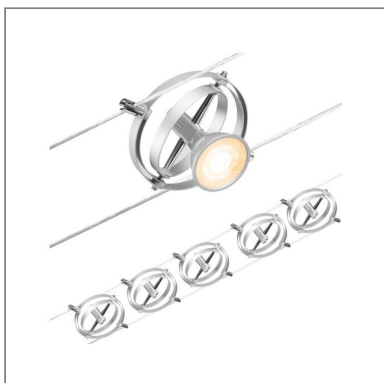

Fiche technique du produit

Nom du webshop: CorDuo Système sur câbles Cardan Kit de base GU5,3 max. 5x10W 230/12V Chrome mat

Artikel: 94436

EAN: 4000870944363

Producteur: Paulmann

Description d'article OS:

La gamme Cardan en Chrome mat s'installe aussi bien sur un mur qu'au plafond et offre des possibilités d'aménagement illimitées. Droites, pentues ou resserrées – les systèmes câbles s'intègrent dans toutes les pièces et résolvent les problèmes d'installation. Personnalisable, le kit de base se complète avec des spots individuels, des renvois d'angles et autres accessoires. Le câble d'une longueur de 10 m peut être divisé au milieu pour que le système soit tendu sur max. 5 m. Ce système permet une diffusion de la lumière optimale et peut être facilement étendu en cas de besoin d'éclairage plus élevé. Une seule prise électrique est nécessaire pour la répartition des luminaires dans l'ensemble de la pièce. Les systèmes dotés de la technique 12 V CC (courant continu) ne sont pas gradables via un variateur mural.

Données techniques d'éclairage

Données électriques

Tension d'alimentation: 230/12 V

Classe de protection: Classe de protection II

Données mécaniques

Matériau: Métal

Couleur: Chrome mat

poids net (kg): 1,341 kg