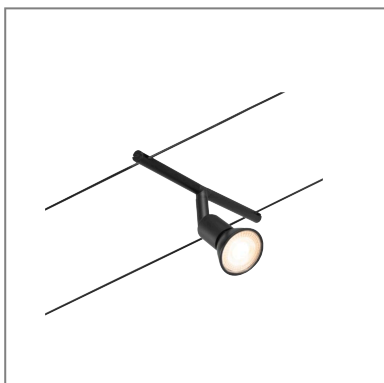

## Fiche technique du produit

**Nom du webshop:** CorDuo Système sur câbles Salt Spot individuel GU5,3 max. 10W 12V Noir mat & Chrome

**Artikel:** 94447

**EAN:** 4000870944479

**Producteur:** Paulmann

### **Description d'article OS:**

Le spot individuel Salt en Noir mat, Chrome est idéal pour compléter un système câbles existant. Le système s'installe aussi bien sur un mur qu'au plafond et offre des possibilités d'aménagement illimitées. Droites, pentues ou resserrées – les systèmes câbles s'intègrent dans toutes les pièces et résolvent les problèmes d'installation. Ce système permet une diffusion de la lumière optimale et peut être facilement étendu en cas de besoin d'éclairage plus élevé. Une seule prise électrique est nécessaire pour la répartition des luminaires dans l'ensemble de la pièce. Les systèmes dotés de la technique 12 V CC (courant continu) ne sont pas gradables via un variateur mural.

#### **Données mécaniques**

**Lieu de montage:** autre

**Dimensions (Hauteur x Largeur x Profondeur):** H: 88 x B:  
185 x T: 28 mm

**Matériau:** Matière plastique

**Couleur:** Noir mat & Chrome

**poids net (kg):** 0,201 kg