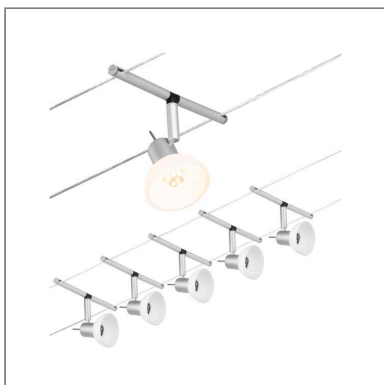

## Fiche technique du produit

**Nom du webshop:** CorDuo Système sur câbles Sheela Kit de base GU5,3 max. 5x10W 230/12V Chrome mat

**Artikel:** 94448

**EAN:** 4000870944486

**Producteur:** Paulmann

### **Description d'article OS:**

La gamme Sheela en Chrome mat s'installe aussi bien sur un mur qu'au plafond et offre des possibilités d'aménagement illimitées. Droites, pentues ou resserrées – les systèmes câbles s'intègrent dans toutes les pièces et résolvent les problèmes d'installation. Personnalisable, le kit de base se complète avec des spots individuels, des renvois d'angles et autres accessoires. Le câble d'une longueur de 10 m peut être divisé au milieu pour que le système soit tendu sur max. 5 m. Ce système permet une diffusion de la lumière optimale et peut être facilement étendu en cas de besoin d'éclairage plus élevé. Une seule prise électrique est nécessaire pour la répartition des luminaires dans l'ensemble de la pièce. Les systèmes dotés de la technique 12 V CC (courant continu) ne sont pas gradables via un variateur mural.

#### **Données mécaniques**

**Matériau:** Matière plastique

**Couleur:** Chrome mat

**poids net (kg):** 2,562 kg