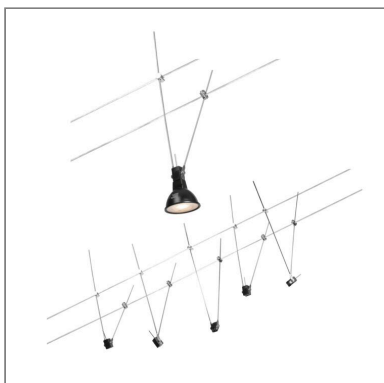

Fiche technique du produit

Nom du webshop: Système sur câbles Simple Kit de base GU5,3 max. 5x5W 230/12V Chrome

Artikel: 94456

EAN: 4000870944561

Producteur: Paulmann

Description d'article OS:

La série Simple en Chrome avec 5 spots s'installe aussi bien sur un mur qu'au plafond, il offre des possibilités d'aménagement illimitées. Droites, pentues ou resserrées – les systèmes câbles s'intègrent dans toutes les pièces et résolvent les problèmes d'installation. Personnalisable, le kit de base se complète avec des spots individuels, des renvois d'angles et autres accessoires. Le câble d'une longueur de 10 m peut être divisé au milieu pour que le système soit tendu sur max. 5 m. Ce système permet une diffusion de la lumière optimale et peut être facilement étendu en cas de besoin d'éclairage plus élevé. Une seule prise électrique est nécessaire pour la répartition des luminaires dans l'ensemble de la pièce. Les systèmes dotés de la technique 12 V CC (courant continu) ne sont pas gradables via un variateur mural.

Données techniques d'éclairage

Données électriques

Tension d'alimentation: 230/12 V

Classe de protection: Classe de protection II

Données mécaniques

Dimensions (Hauteur x Largeur x Profondeur): H: 35 x B: 220 x T: 100 mm

Matériau: Métal

Couleur: Chrome

poids net (kg): 0,804 kg