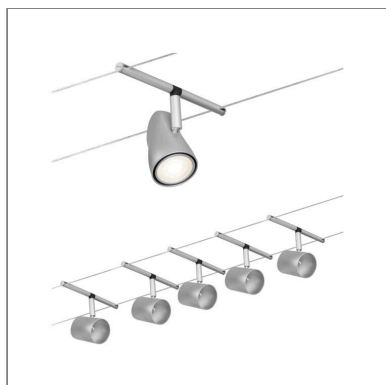

Fiche technique du produit

Nom du webshop:	CorDuo Système sur câbles Cup Kit de base GU5,3 max. 5x10W 230/12V Chrome mat & Chrome
Artikel:	94465
EAN:	4000870944653
Producteur:	Paulmann

Description d'article OS:

La série Cup en Chrome mat & Chrome avec 5 spots sans ampoule s'installe aussi bien sur un mur qu'au plafond, et offre des possibilités d'aménagement illimitées. Droites, pentues ou resserrées – les systèmes câbles s'intègrent dans toutes les pièces et résolvent les problèmes d'installation. Personnalisable, le kit de base se complète avec des spots individuels, des renvois d'angles et autres accessoires. Le câble d'une longueur de 10 m peut être divisé au milieu pour que le système soit tendu sur max. 5 m. Ce système permet une diffusion de la lumière optimale et peut être facilement étendu en cas de besoin d'éclairage plus élevé. Une seule prise électrique est nécessaire pour la répartition des luminaires dans l'ensemble de la pièce. Les systèmes dotés de la technique 12 V CC (courant continu) ne sont pas gradables via un variateur mural.

Données techniques d'éclairage

Données électriques

Tension d'alimentation: 230/12 V

Classe de protection: Classe de protection II

Données mécaniques

Dimensions (Hauteur x Largeur x Profondeur): H: 124 x B: 100 x T: 58 mm

Matériau: Matière plastique & Métal

Couleur: Chrome mat & Chrome

poids net (kg): 2,125 kg