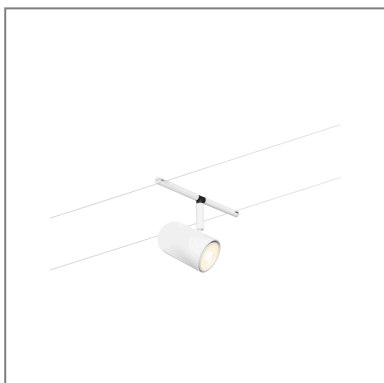

Fiche technique du produit

Nom du webshop: CorDuo Système sur câbles Cup Spot individuel GU5,3 max. 10W 12V Blanc dépoli & Chrome

Artikel: 94468

EAN: 4000870944684

Producteur: Paulmann

Description d'article OS:

Le spot individuel Cup en Blanc dépoli, Chrome est idéal pour compléter un système câbles existant. Le système s'installe aussi bien sur un mur qu'au plafond et offre des possibilités d'aménagement illimitées. Droites, pentues ou resserrées – les systèmes câbles s'intègrent dans toutes les pièces et résolvent les problèmes d'installation. Ce système permet une diffusion de la lumière optimale et peut être facilement étendu en cas de besoin d'éclairage plus élevé. Une seule prise électrique est nécessaire pour la répartition des luminaires dans l'ensemble de la pièce. Les systèmes dotés de la technique 12 V CC (courant continu) ne sont pas gradables via un variateur mural.

Données techniques d'éclairage

Données électriques

Tension d'alimentation: 12 V

Classe de protection: Classe de protection III

Données mécaniques

Lieu de montage: autre

Dimensions (Hauteur x Largeur x Profondeur): H: 124 x B: 100 x T: 58 mm

Matériau: Matière plastique & Métal

Couleur: Blanc dépoli & Chrome

poids net (kg): 0,324 kg