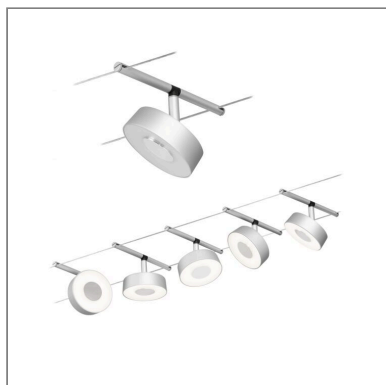

## Fiche technique du produit

**Nom du webshop:** CorDuo Système sur câbles LED Circle Kit de base 5x180lm 5x5W 3000K 230/12V Chrome mat

**Artikel:** 94475

**EAN:** 4000870944752

**Producteur:** Paulmann

### Description d'article OS:

La série Circle en Chrome mat avec 5 spots LED s'installe aussi bien sur un mur qu'au plafond, et offre des possibilités d'aménagement illimitées. Droites, pentues ou resserrées – les systèmes câbles s'intègrent dans toutes les pièces et résolvent les problèmes d'installation. Personnalisable, le kit de base se complète avec des spots individuels, des renvois d'angles et autres accessoires. Le câble d'une longueur de 10 m peut être divisé au milieu pour que le système soit tendu sur max. 5 m. Ce système permet une diffusion de la lumière optimale et peut être facilement étendu en cas de besoin d'éclairage plus élevé. Une seule prise électrique est nécessaire pour la répartition des luminaires dans l'ensemble de la pièce. Les systèmes dotés de la technique 12 V CC (courant continu) ne sont pas gradables via un variateur mural.

### Données techniques d'éclairage

**L'affichage du flux lumineux:** 180 lm

**ETIM7\_classe\_rendement lumineux:** 6,923 lm/W

**le équipement:** incl. 5x5 W

### Données mécaniques

**Dimensions (Hauteur x Largeur x Profondeur):** H: 96 mm

**Matériau:** Matière plastique & Métal

**Couleur:** Chrome mat

**poids net (kg):** 2,721 kg