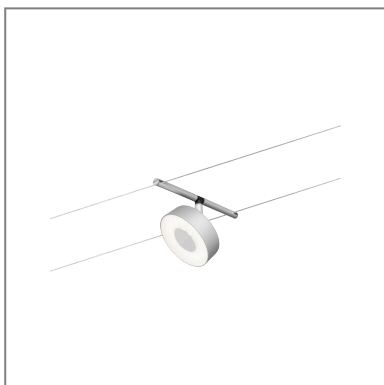

Fiche technique du produit

Nom du webshop: CorDuo Système sur câbles LED Circle Spot individuel 180lm 5W 3000K 12V Chrome mat

Artikel: 94476

EAN: 4000870944769

Producteur: Paulmann

Description d'article OS:

Le spot individuel Circle en Chrome mat est idéal pour compléter un système câbles existant. Le système s'installe aussi bien sur un mur qu'au plafond et offre des possibilités d'aménagement illimitées. Droites, pentues ou resserrées – les systèmes câbles s'intègrent dans toutes les pièces et résolvent les problèmes d'installation. Ce système permet une diffusion de la lumière optimale et peut être facilement étendu en cas de besoin d'éclairage plus élevé. Une seule prise électrique est nécessaire pour la répartition des luminaires dans l'ensemble de la pièce. Les systèmes dotés de la technique 12 V CC (courant continu) ne sont pas gradables via un variateur mural.

Données techniques d'éclairage

L'affichage du flux lumineux: 180 lm

le équipement: incl. 1x5 W

Données électriques

Tension d'alimentation: 12 V

Classe de protection: Classe de protection III

Données mécaniques

Dimensions (Hauteur x Largeur x Profondeur): H: 96 mm

Matériau: Matière plastique & Métal

Couleur: Chrome mat

poids net (kg): 0,376 kg