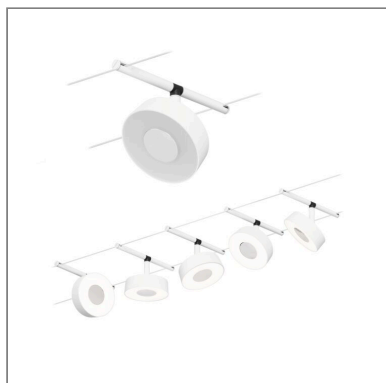

Fiche technique du produit

Nom du webshop: CorDuo Système sur câbles LED Circle Kit de base 5x180lm 5x5W 3000K 230/12V Blanc dépoli

Artikel: 94477

EAN: 4000870944776

Producteur: Paulmann

Description d'article OS:

La série Circle en Blanc dépoli avec 5 spots LED s'installe aussi bien sur un mur qu'au plafond, et offre des possibilités d'aménagement illimitées. Droites, pentues ou resserrées – les systèmes câbles s'intègrent dans toutes les pièces et résolvent les problèmes d'installation. Personnalisable, le kit de base se complète avec des spots individuels, des renvois d'angles et autres accessoires. Le câble d'une longueur de 10 m peut être divisé au milieu pour que le système soit tendu sur max. 5 m. Ce système permet une diffusion de la lumière optimale et peut être facilement étendu en cas de besoin d'éclairage plus élevé. Une seule prise électrique est nécessaire pour la répartition des luminaires dans l'ensemble de la pièce. Les systèmes dotés de la technique 12 V CC (courant continu) ne sont pas gradables via un variateur mural.

Données techniques d'éclairage

L'affichage du flux lumineux: 180 lm

ETIM7_classe_rendement lumineux: 6,923 lm/W

le équipement: incl. 5x5 W

Données électriques

Accueilli performance: 26 W

Tension d'alimentation: 230/12 V

Classe de protection: Classe de protection II

Données mécaniques

Dimensions (Hauteur x Largeur x Profondeur): H: 96 mm

Matériau: Matière plastique & Métal

Couleur: Blanc dépoli

poids net (kg): 2,749 kg