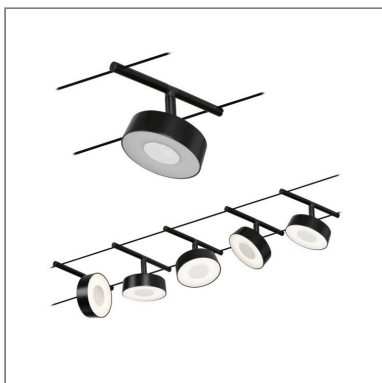

Fiche technique du produit

Nom du webshop: CorDuo Système sur câbles LED Circle Kit de base 5x180lm 5x5W 3000K 230/12V Noir mat

Artikel: 94479

EAN: 4000870944790

Producteur: Paulmann

Description d'article OS:

La série Circle en Noir mat avec 5 spots LED s'installe aussi bien sur un mur qu'au plafond, et offre des possibilités d'aménagement illimitées. Droites, pentues ou resserrées – les systèmes câbles s'intègrent dans toutes les pièces et résolvent les problèmes d'installation. Personnalisable, le kit de base se complète avec des spots individuels, des renvois d'angles et autres accessoires. Le câble d'une longueur de 10 m peut être divisé au milieu pour que le système soit tendu sur max. 5 m. Ce système permet une diffusion de la lumière optimale et peut être facilement étendu en cas de besoin d'éclairage plus élevé. Une seule prise électrique est nécessaire pour la répartition des luminaires dans l'ensemble de la pièce. Les systèmes dotés de la technique 12 V CC (courant continu) ne sont pas gradables via un variateur mural.

Données techniques d'éclairage

L'affichage du flux lumineux: 180 lm

ETIM7_classe_rendement lumineux: 6,923 lm/W

le équipement: incl. 5x5 W

Données électriques

Accueilli performance: 26 W

Tension d'alimentation: 230/12 V

Classe de protection: Classe de protection II

Données mécaniques

Dimensions (Hauteur x Largeur x Profondeur): H: 96 mm

Matériau: Matière plastique & Métal

Couleur: Noir mat

poids net (kg): 2,724 kg