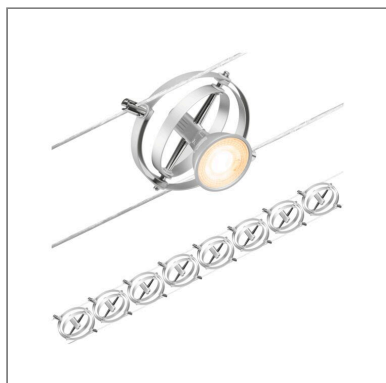

## Fiche technique du produit

**Nom du webshop:** CorDuo Système sur câbles Cardan Kit de base GU5,3 max. 8x7,5W 230/12V Chrome mat

**Artikel:** 94490

**EAN:** 4000870944905

**Producteur:** Paulmann

### **Description d'article OS:**

La série Cardan en Chrome mat avec 8 spots sans ampoule s'installe aussi bien sur un mur qu'au plafond, et offre des possibilités d'aménagement illimitées. Droites, pentues ou resserrées – les systèmes câbles s'intègrent dans toutes les pièces et résolvent les problèmes d'installation. Personnalisable, le kit de base se complète avec des spots individuels, des renvois d'angles et autres accessoires. Le câble d'une longueur de 10 m peut être divisé au milieu pour que le système soit tendu sur max. 5 m. Ce système permet une diffusion de la lumière optimale et peut être facilement étendu en cas de besoin d'éclairage plus élevé. Une seule prise électrique est nécessaire pour la répartition des luminaires dans l'ensemble de la pièce. Les systèmes dotés de la technique 12 V CC (courant continu) ne sont pas gradables via un variateur mural.

#### **Données mécaniques**

**Matériau:** Métal

**Couleur:** Chrome mat

**poids net (kg):** 1,748 kg