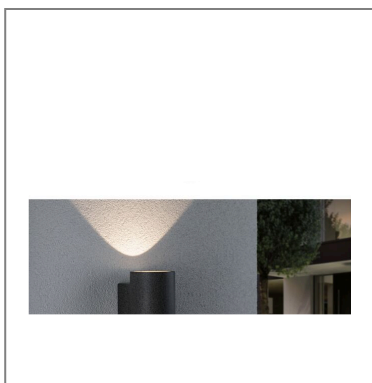

Fiche technique du produit

Nom du webshop: Applique d'extérieur LED Concrea IP65 110x135mm 3000K 6,8W 300lm 230V Schwarzer Sandstein Béton

Artikel: 94500

EAN: 4000870945001

Producteur: Paulmann

Description d'article OS:

Résistante à la corrosion, l'applique murale en saillie Concrea en béton a une puissance de 6,8 watts et un véritable accroche-regard de façade. Elle crée des effets de lumière stylés sur les façades et dans les entrées et assure ainsi une meilleure orientation dans tout autour de la maison. De plus, elle est robuste et nécessite peu de maintenance tout en offrant une longue durée de vie grâce à sa technologie LED performante.