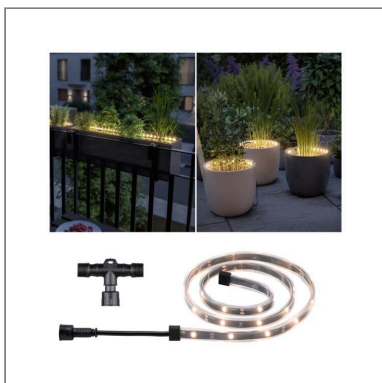

Fiche technique du produit

:

Artikel: 94565
EAN: 4000870945650
Producteur: Paulmann

Description d'article OS:

Que ce soit dans le jardin, sur la terrasse ou sur le balcon, avec sa lumière blanc chaud, le Strip LED Link & Light pour bac à fleurs enchante les fleurs, les herbes ou les palmiers et leur donne un air mystérieux. Inséré dans le pot de fleurs, le strip éclaire indirectement les plantes par le dessous. Il résiste parfaitement aux intempéries et se connecte directement à l'extrémité du système 12 V. Avec une tension continue de 12 volts, ce système d'éclairage Link & Light assure une sécurité maximale pour les personnes et les animaux. Il résiste à toutes les conditions météorologiques et s'installe sans connaissances techniques préalables. Les câbles, luminaires et accessoires doivent simplement être branchés ensemble. Ce système pour l'extérieur peut être complété à tout moment.

Données techniques d'éclairage

le équipement: incl. 1x3 W

Données électriques

Tension d'alimentation: DC 12 V

Dimmable [Naming]: gradable

Classe de protection: Classe de protection III

Données mécaniques

Dimensions (Hauteur x Largeur x Profondeur): H: 4,5 x B: 10 x mm

Matériau: Matière plastique

Couleur: Blanc

Protection IP: IP67

poids net (kg): 0,045 kg