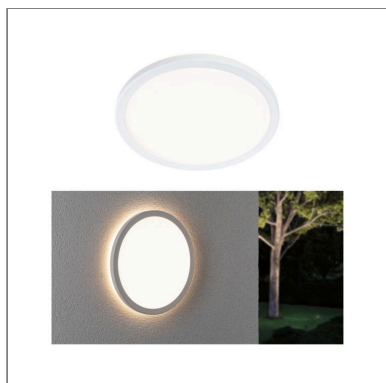

Fiche technique du produit

Nom du webshop:	Panneau d'extérieur LED Lamina IP44 rond 280mm 3000K 14,5W 1400lm 230V Blanc Matière plastique
Artikel:	94658
EAN:	4000870946589
Producteur:	Paulmann

Description d'article OS:

Les luminaires d'extérieur situés près de la côte sont exposés à des conditions environnementales plus sévères que ceux situés à l'intérieur des terres. La teneur en sel de l'air attaque plus fortement les métaux et les matières plastiques. Fabriqué en plastique de haute qualité, le panneau extérieur Lamina de dimensions 280mm ne se corrode pas à proximité de la mer. Avec sa surface intérieure et son cadre blancs, le panneau rond diffuse un agréable éclairage blanc chaud étendu sur les murs comme au plafond. Un rétroéclairage supplémentaire crée une atmosphère agréable et met particulièrement en valeur le mur/plafond.

Classe de protection: Classe de protection II

Données mécaniques

Lieu de montage: plafond & mur

Dimensions (Hauteur x Largeur x Profondeur): H: 28 mm

Matériau: Matière plastique

Couleur: Blanc

Protection IP: IP44