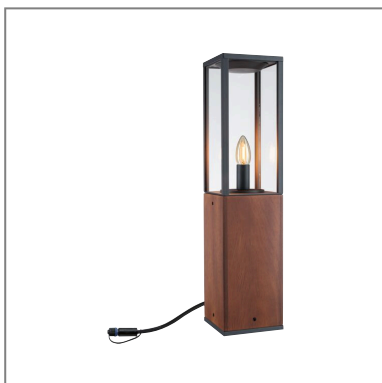

Fiche technique du produit

Nom du webshop: Plug & Shine Borne lumineuse Venea Luminaire individuel IP44 1900K 2W Bois

Artikel: 94674

EAN: 4000870946749

Producteur: Paulmann

Description d'article OS:

Avec son mélange élégant de noir et de bois, l'objet lumineux Venea d'une hauteur de 60 cm est un véritable atout dans votre jardin. Il irradie à la fois l'élégance et la modernité tout en apportant une lumière d'ambiance comme éclairage d'allée, dans le jardin ou sur la terrasse. Les transfos, connecteurs et autres luminaires de la série Plug & Shine permettent de concevoir une installation lumineuse individuelle pour l'extérieur.

Données techniques d'éclairage

L'affichage du flux lumineux: 140 lm

Indice de rendu de couleur (IRC): > 80

le équipement: incl. 1x2 W

Données électriques

Accueilli performance: 2 W

Tension d'alimentation: 24 V

Dimmable [Naming]: gradable

Classe de protection: Classe de protection III

Données mécaniques

Lieu de montage: sol

Dimensions (Hauteur x Largeur x Profondeur): H: 600 x B: 142 x T: 142 mm

Matériau: Bois

Couleur: Bois