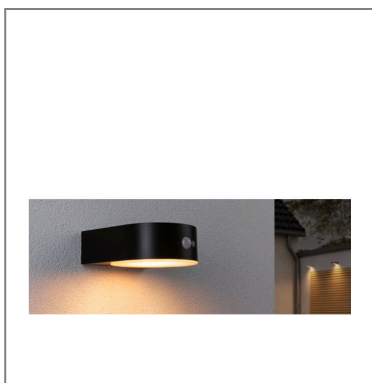

Fiche technique du produit

Nom du webshop:	Solar Applique d'extérieur LED Eileen Détecteur de mouvement favorable aux insectes IP44 2200K 300lm Noir
Artikel:	94730
EAN:	4000870947302
Producteur:	Paulmann

Description d'article OS:

L'applique solaire Eileen de 300lm au ton blanc chaud diffuse une lumière étendue agréable sur les murs de la maison et devant l'entrée. Dotée d'une cellule photovoltaïque, on peut la positionner sans se soucier de la disponibilité de prises de courant. Durant la journée, sa batterie se charge sous les rayons du soleil et, grâce au détecteur de mouvement intégré, elle s'allume automatiquement à la nuit tombée dès que quelqu'un s'approche. Avec sa température de couleur de 2.200 k, la lampe solaire est particulièrement adaptée aux insectes. Cette valeur se situe en effet en dehors de leur plage visible, ils ne sont donc pas attirés par cette source lumineuse supplémentaire. Elle protège activement les insectes sans que son efficacité pour les humains en soit entravée. La lumière dorée chaude crée une atmosphère agréable autour de la maison. Sa technologie solaire est particulièrement respectueuse de l'environnement, en plus de constituer une alternative économique.

Données techniques d'éclairage

L'affichage du flux lumineux: 300 lm

le équipement: incl. 1x5,5 W

Données électriques

Classe de protection: Classe de protection III

Données mécaniques

Lieu de montage: mur

Dimensions (Hauteur x Largeur x Profondeur): H: 65 x B:
175 x T: 198 mm

Matériau: Matière plastique

Couleur: Noir

Protection IP: IP44

poids net (kg): 0,553 kg