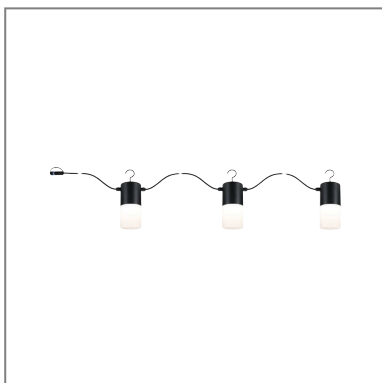

Fiche technique du produit

Nom du webshop:	Plug & Shine Guirlande LED Tubs IP44 3000K 3x2W Anthracite
Artikel:	94761
EAN:	4000870947616
Producteur:	Paulmann

Description d'article OS:

Une déco extérieure hyper flexible : la guirlande lumineuse LED Tubs Plug & Shine avec culot E14 est le complément parfait pour la décoration extérieure. Elle permet de créer d'agréables touches lumineuses blancs chauds à l'extérieur. Elle se laisse aisément installer sur des balustrades, des arbres et des plantes. Les trois lampes de la guirlande bénéficient de la protection IP44 contre les projections d'eau et peuvent donc s'utiliser à l'extérieur. Le câble reliant les luminaires fait 2 m de long. Elle peut être combinée avec tous les accessoires de la gamme Plug & Shine. La guirlande offre de multiples possibilités d'installation grâce au piquet fourni et aux crochets de plafond

Données techniques d'éclairage

L'affichage du flux lumineux: 160 lm

Indice de rendu de couleur (IRC): > 80

le équipement: incl. 3x2 W

Données électriques

Tension d'alimentation: 24 V

Dimmable [Naming]: gradable

Classe de protection: Classe de protection III

Données mécaniques

Lieu de montage: autre

Dimensions (Hauteur x Largeur x Profondeur): H: 180 mm

Matériau: Aluminium

Couleur: Anthracite

Protection IP: IP44

poids net (kg): 1,4 kg