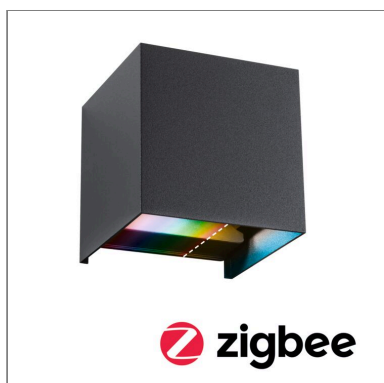

Fiche technique du produit

Nom du webshop:	Applique LED Smart Home Zigbee 3.0 Cybo IP44 carré 100x100mm RGBW+ 2x2,5W 2x150lm 230V Anthracite Aluminium
Artikel:	94847
EAN:	4000870948477
Producteur:	Paulmann

Description d'article OS:

La lumière ne doit pas toujours venir d'en haut : l'applique Cybo crée des effets de lumière stylés sur les façades et dans les entrées et assure ainsi une meilleure orientation dans tout autour de la maison. Vers le haut ou vers le bas, la restitution de la lumière œuvre en toute flexibilité. Grâce à un mécanisme de pliage, l'angle de rayonnement des deux cônes de lumière se règle de manière personnalisée. Elle met particulièrement en valeur l'espace extérieur en émettant une lumière colorée et blanc chaud. La fonction de changement de couleur RGBW permet de créer des ambiances lumineuses variées et de régler l'éclairage selon vos souhaits. L'applique intelligente est compatible avec la norme radio Zigbee 3.0.