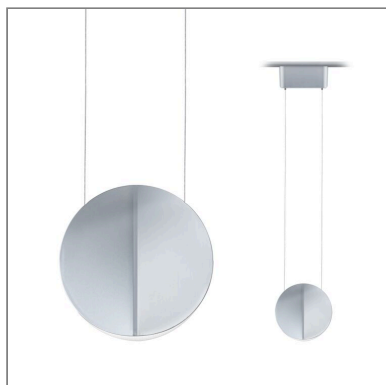

## Fiche technique du produit

**Nom du webshop:** URail Suspension LED 3-Step-Dim Alejandro 800lm 10W 4000K gradable 230V Chrome mat

**Artikel:** 94968

**EAN:** 4000870949689

**Producteur:** Paulmann

### Description d'article OS:

Placée au plafond, la suspension URail Alejandro en Chrome mat attire tous les regards et met la pièce en valeur grâce à son design élégant. La fonction 3-Step-Dim permet de contrôler facilement l'éclairage grâce au commutateur mural fourni, sans variateur mural supplémentaire. Avec ses niveaux de gradation de 100 %, 50 % et 25 %, la suspension propose une commande d'éclairage flexible, adaptée à toutes les ambiances et situations. Les 4 000 Kelvin donnent lieu à une lumière blanc neutre agréable, qui éclaire parfaitement la pièce. Grâce à la puce LED encastrée à diffuseur, la lumière se diffuse de façon uniforme et n'éblouit pas, ce qui contribue à créer une atmosphère agréable. Les fonctions de sauvegarde et de réinitialisation sont particulièrement pratiques. Elles permettent de conserver la dernière luminosité paramétrée ou, au besoin, de réinitialiser la luminosité. Le design de la suspension confère à toutes les pièces une élégance sûre et des touches décoratives.