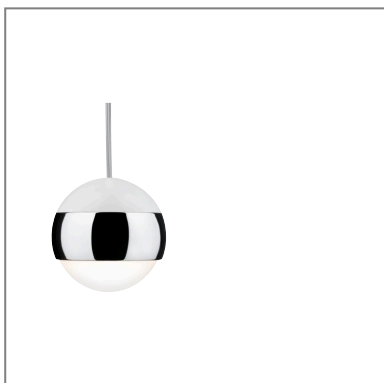

Fiche technique du produit

Nom du webshop: URail Suspension LED Capsule II 439lm 6,3W 2700K gradable 230V Blanc & Chrome

Artikel: 95458

EAN: 4000870954584

Producteur: Paulmann

Description d'article OS:

Avec le système sur rail polyvalent URail 230 V, vous pouvez éclairer les domaines les plus divers d'une pièce en toute simplicité. Des suspensions au-dessus de la table ou sur le comptoir mettent en valeur et assurent une atmosphère conviviale lors du repas, du jeu ou pendant les conversations. La suspension URail Capsule II est livrée avec un module LED fixe efficace. Il peut être raccourci individuellement et il est ainsi parfaitement adapté à vos besoins et aux exigences de la pièce.

Données techniques d'éclairage

L'affichage du flux lumineux: 439 lm

ETIM7_classe_rendement lumineux: 56,333 lm/W

le équipement: incl. 1x6,3 W

Données électriques

Accueilli performance: 6,3 W

Tension d'alimentation: 230 V

Dimmable [Naming]: gradable

Classe de protection: Classe de protection II

Données mécaniques

Lieu de montage: plafond

Matériau: Métal & Matière plastique

Couleur: Blanc & Chrome

poids net (kg): 0,366 kg