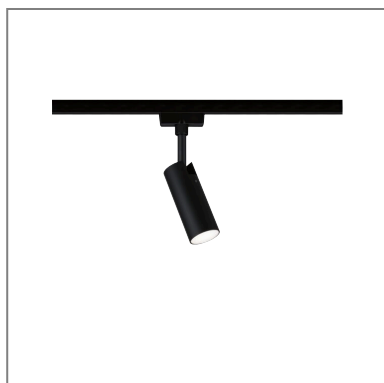

Fiche technique du produit

Nom du webshop:	URail Spot sur rail LED 3-Step-Dim Tubo Spot individuel 170lm 4W 4000K gradable 230V Noir mat
Artikel:	95598
EAN:	4000870955987
Producteur:	Paulmann

Description d'article OS:

L'éclairage blanc neutre sur rail URail Tubo en Noir mat est équipé de LED blanc neutre et se combine avec tous les articles URail. Avec sa fonction intégrée gradable sur 3 niveaux, ce luminaire offre trois intensités de lumière en actionnant plusieurs fois un simple commutateur traditionnel. Ainsi, avec les composants URail adéquats, il est possible de créer un système d'éclairage personnalisé jusqu'à une puissance totale de 1000 W.

Couleur: Noir mat

Protection IP: IP20

poids net (kg): 0,199 kg