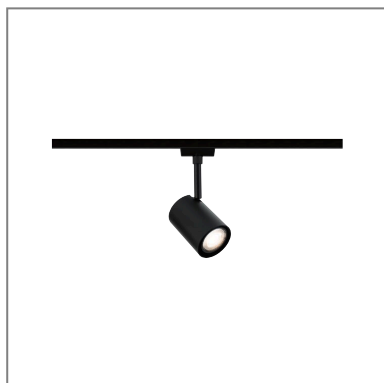

Fiche technique du produit

Nom du webshop: URail Spot sur rail Luxe GU10 max. 10W gradable 230V Noir mat

Artikel: 95633

EAN: 4000870956335

Producteur: Paulmann

Description d'article OS:

Le Spot URail Luxe en Noir mat se distingue grâce à son design rectiligne. Le spot dispose d'une douille GU10 couverte, ce qui permet de choisir l'ampoule en toute liberté. La lumière est ainsi diffusée en douceur, d'où une atmosphère agréable. Grâce à une ampoule smart, on peut contrôler le spot au moyen de l'application. D'une simple pression du doigt, il est possible de paramétrer la luminosité, de sélectionner divers tons de couleur ou de définir des scénarios d'éclairage conviviaux. Le Spot URail Luxe est parfaitement adapté à toutes les pièces. Sa finition haut de gamme et son design intemporel font de lui un véritable point de mire.

Données techniques d'éclairage

Données électriques

Tension d'alimentation: 230 V

Dimmable [Naming]: gradable

Classe de protection: Classe de protection II

Données mécaniques

Lieu de montage: plafond & mur

Dimensions (Hauteur x Largeur x Profondeur): H: 163 x B:
90 x T: 65 mm

Matériau: Matière plastique

Couleur: Noir mat

Protection IP: IP20

poids net (kg): 0,15 kg