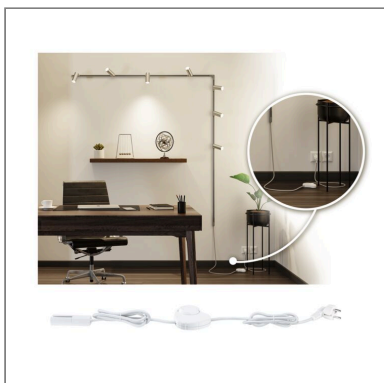

Fiche technique du produit

Nom du webshop: URail Alimentation électrique Câble avec interrupteur 2m max. 1000W Chrome mat
Artikel: 95658
EAN: 4000870956588
Producteur: Paulmann

Description d'article OS:

L'alimentation URail à commutateur en Chrome mat est d'un genre nouveau, qui fait resplendir les murs. Le système rails URail peut être monté au plafond ou au mur. Cette solution offre un éclairage d'intérieur idéal, en plus d'être facile à installer. Le design minimaliste du système rails s'intègre harmonieusement à tous les environnements. Grâce à l'alimentation par câble avec le connecteur Euro, le câble et le connecteur de câble, il est possible de monter les luminaires au mur au moyen de prises proches du sol. Ce faisant, on peut les placer au mur soit à la verticale soit à l'horizontale. Dans le salon, le bureau ou la chambre à coucher, l'alimentation URail et son commutateur constituent la meilleure solution d'éclairage d'ambiance. Le câble d'alimentation s'étend de la prise au commutateur (210 cm) et du commutateur au rail (30 cm).

Matériau: Matière plastique

Couleur: Chrome mat

poids net (kg): 0,256 kg